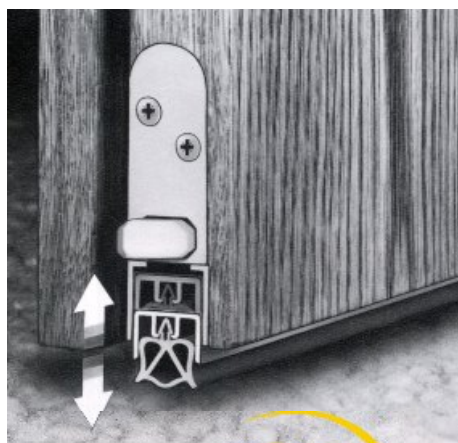

Equipadas com todo o tipo de acessórios (várias marcas à escolha):

- ✓ Puxadores
- ✓ Barras anti-pânico
- ✓ Perfis
- ✓ calhas automáticas
- ✓ fechaduras de segurança
- Étc.